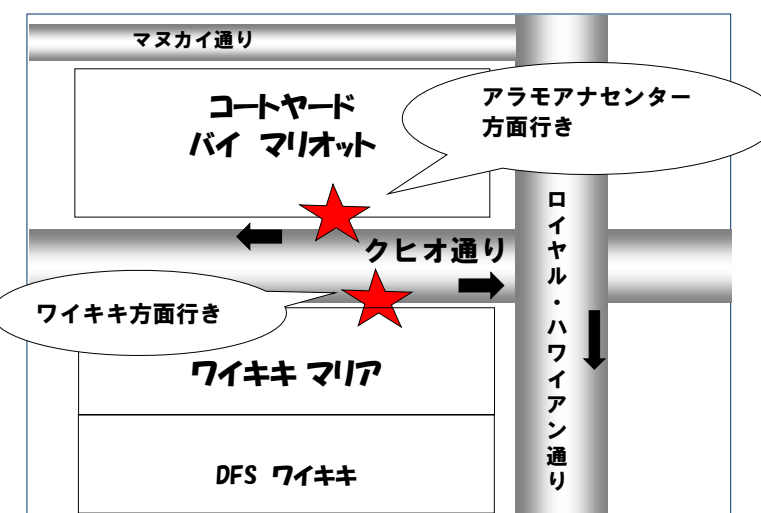

⑨ テューク・カハナモク像

HiBus(ハイバス) 仮停留所

⑩ ツイン・フィン・ワイキキ

HiBus(ハイバス) 停留所⑪

⑦ DFS ワイキキ

HiBus(ハイバス) 仮停留所

※上記以外の時間帯も渋滞が予想され、ダイヤが大幅に乱れることがございますのでお早めにお出かけ下さい。

※運行再開時間はイベントの終了時間により変更されることがございます。