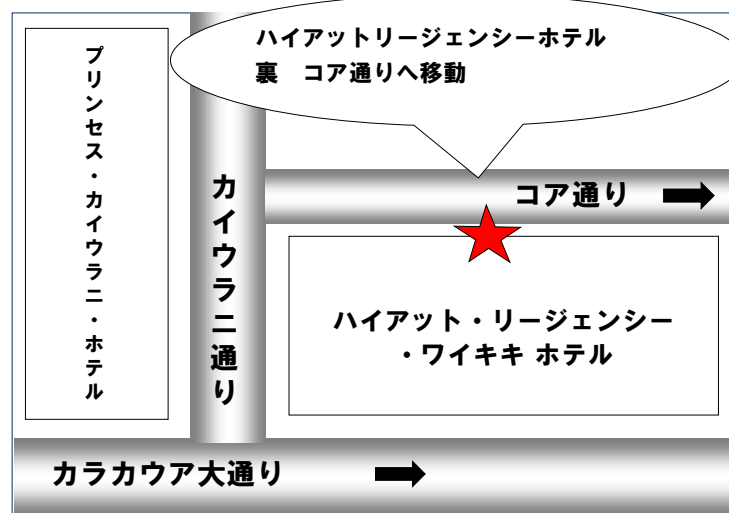

HiBus (ハイバス) をご利用のお客様へ

11月29日（金）はパレード開催の為、一部のHiBusの運行に変更がありますのでお知らせします。

11月29日（金）
ワイキキ・ホリデイ・パレード
WAIKIKI HOLIDAY PARADE

開催場所： サラトガ通り+カラカウア通りの交差点 ~
カラカウア通 ~ クィーンカピオラニ公園

開催時間： 午後6:30時 ~ 午後9:30頃まで開催予定
(ROAD CLOSE : 6:30PM ~ 9:30PM)

アラモアナ・ルート

18:30 ~ 最終便	⑤ カ・ライ・ワイキキ・ビーチ LXR ホテル	停車しません
18:30 ~ 最終便	⑥ ラグジュアリー・ロウ /ザ・リッツカールトン	停車しません
18:30 ~ 最終便	⑦ DFS ワイキキ	仮停留所へ移動
18:30 ~ 最終便	⑨ テューク・カハナモク像	仮停留所へ移動
18:30 ~ 最終便	⑩ ツイン・フィン・ワイキキ	停留所⑪に停車
18:30 ~ 最終便	⑬ シェラトン・ワイキキ	停車しません

⑨ テューク・カハナモク像

HiBus(ハイバス) 仮停留所