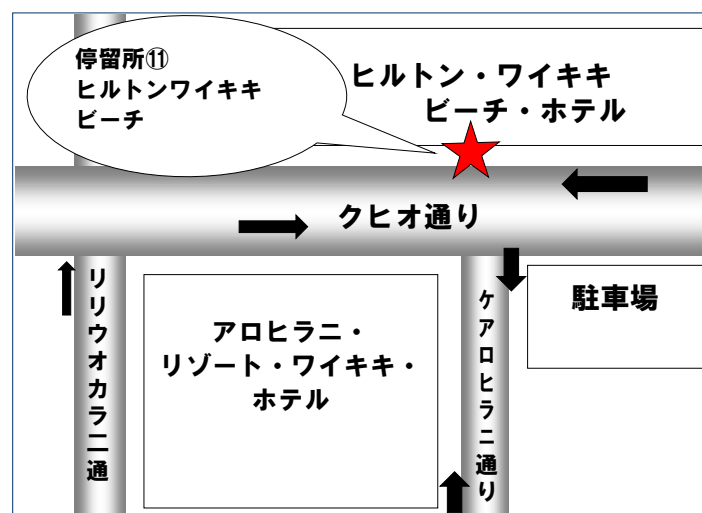

⑩ ツイン・フィン・ワイキキ

HiBus(ハイバス) 停留所⑪