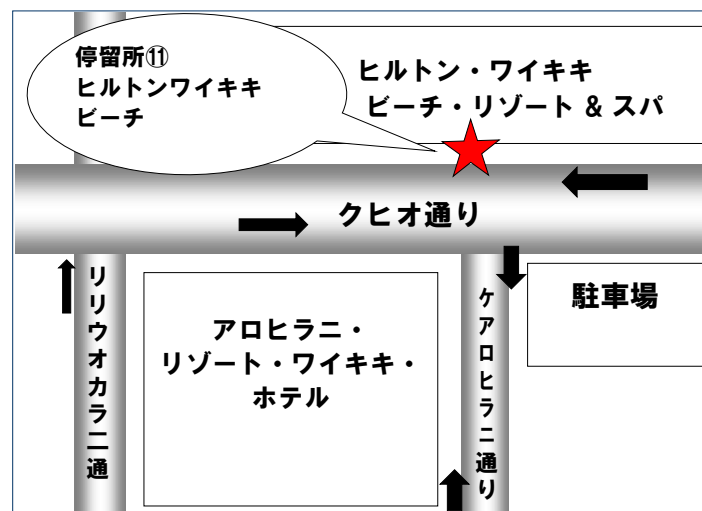

⑩ ツイン・フィン・ワイキキ

HiBus(ハイバス) 停留所⑩