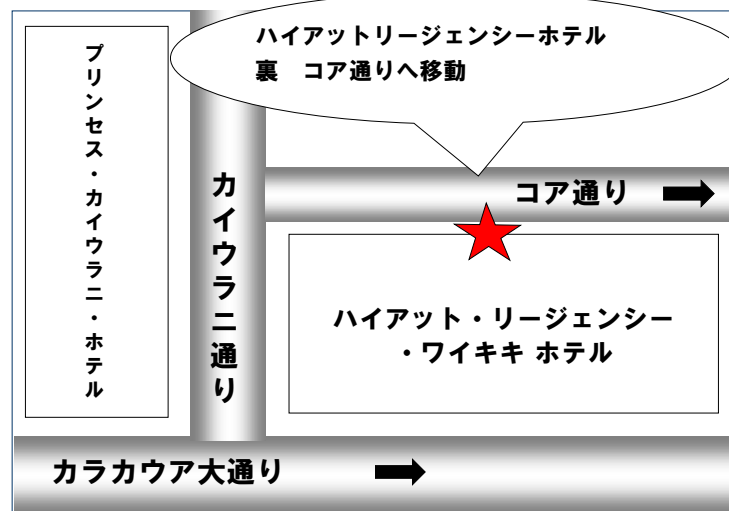

HiBus (ハイバス) をご利用のお客様へ

4月16日(水)はパレード開催の為、一部のHiBusの運行に変更がありますのでお知らせします。

4月16日(水)
サルートトウユースパレード
SALUTE TO YOUTH PARADE

開催場所：フォート・テルッシー～
カラカウア通り～カピオラニ公園

開催時間：午後6:00時～午後8:00頃まで開催予定
(ROAD CLOSE: 6:00PM～8:00PM)

アラモアナ・ルート

18:00～20:00	⑤ カ・ライ・ワイキキ・ビーチ LXR ホテル	停車しません
18:00～20:00	⑥ ラグジュアリー・ロウ /ザ・リッツカールトン	停車しません
18:00～20:00	⑦ DFS ワイキキ	仮停留所へ移動
18:00～20:00	⑨ テューク・カハナモク像	仮停留所へ移動
18:00～20:00	⑩ ツイン・フィン・ワイキキ	停留所⑩に停車
18:00～20:00	⑬ シェラトン・ワイキキ	停車しません

⑨ テューク・カハナモク像

HiBus(ハイバス) 仮停留所